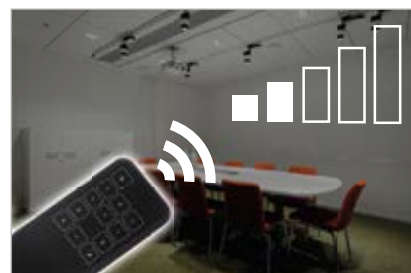

Seria Full Moon - włącznik dotykowy

Modułowy system włączników

Design

Minimalistyczny styl doskonale podkreśla walory każdego wnętrza. Najwyższa jakość wykonania i szlachetny charakter szkła dodaje dyskretnej elegancji.

Obsługa

Najbardziej intuicyjne i bezpieczne sterowanie za pomocą dotyku. Praktyczne i subtelne podświetlenie ułatwi szukanie włącznika w ciemności.

Funkcje

System LIVOLO posiada bogatą funkcjonalność m. in. sterowanie zdalne, ściemnianie, oraz inne funkcje, które można samodzielnie zaprogramować.*